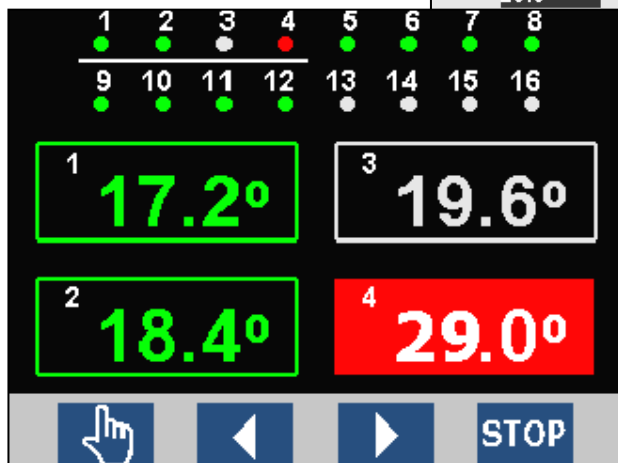

## Surveillance de la température dans vos silos de céréales

SONDES 1 A 4	
CONSIGNE	SURVEILLANCE
T° 1 20.0°	EN SERVICE
T° 2 20.0°	EN SERVICE
	HORS SERVICE
	EN SERVICE

- 1 à 16 silos -----●
- contact d'alarme -----●
- simple et efficace -----●