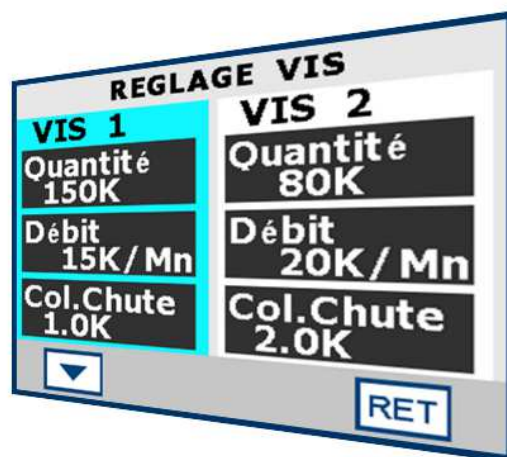

complematik

les compléments
dans la mélangeuse,
en toute simplicité

- écran tactile couleur
- 2 vis simultanées
- simple et précis
- option télécommande