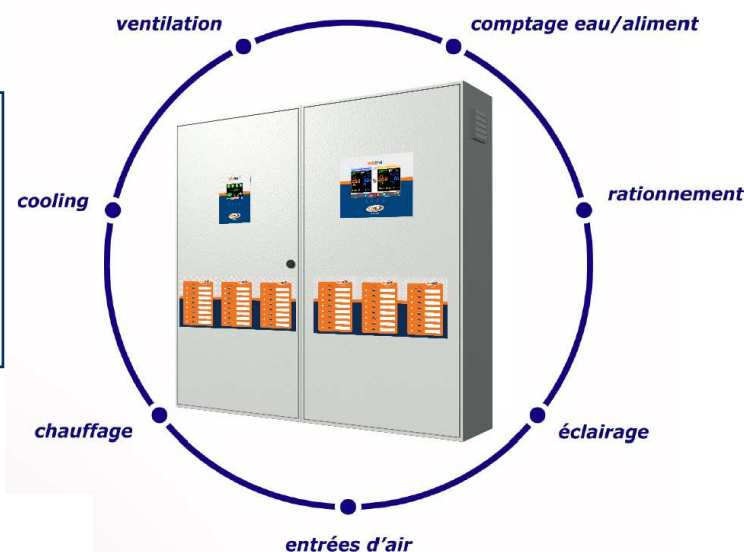

Le concept VENTILAP : la solution qui sécurise et optimise la ventilation de vos ateliers cunicoles

- Suppression des risques de sous- ou de sur-ventilation grâce à l'évolution automatique des besoins mini et maxi
- Plus besoin de disjoncter les ventilateurs manuellement en hiver ou de penser à les enclencher en été, grâce à la gestion autonome des groupes de ventilateurs.
- La ventilation évolue progressivement entre le mini et le maxi
- Anticipation par la prise en compte de la température extérieure pour abaisser le niveau de ventilation

Compatible EC Blue

La **centrale LAPI 2 couleur** intègre des fonctions spécifiques au pilotage des ventilateurs à économie d'énergie **EC Blue**, de la gamme Ecorel. En plus des économies d'énergie, ces ventilateurs intelligents compensent les effets du vent et les variations de tension sur le réseau électrique. **Concept VENTILAP + EC BLUE = la ventilation des lapins encore plus efficiente.**

Basculement des salles Maternité/Engraissement : effectuez simplement le basculement des salles : les paramètres concernant l'alimentation et la ventilation sont automatiquement mis à jour !

Bande après bande, la centrale LAPI 2 couleur apporte un confort, une régularité et une sécurité dans la conduite de l'élevage.

gestion tout plein/tout vide
+
concept de rationnement **LAPI EVOL**
+
concept de ventilation **VENTILAP**
=
le triplé gagnant de l'élevage de lapins

La gamme Centrale Lapi 2 couleur

Référence	Désignation
RZLAPIA08C	Centrale Lapi 2 Evol Couleur 8 VIS avec 3 sondes T° 10m
RZLAPIA16C	Centrale Lapi 2 Evol Couleur 16 VIS avec 3 sondes T° 10m
RZLAPIA24C	Centrale Lapi 2 Evol Couleur 24 VIS avec 3 sondes T° 10m