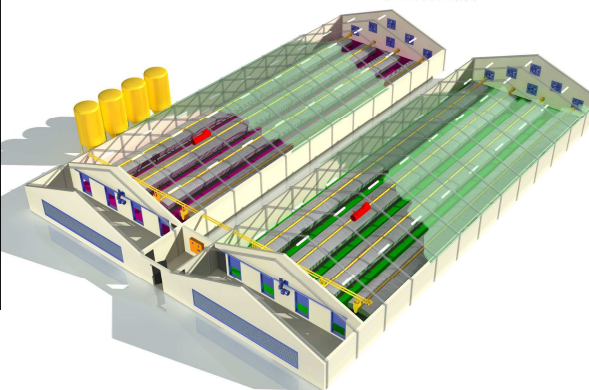

SALLE 1 (ENGRASSEMENT)

CONSIGNE JOUR HG
19.0° 35 61%

MAXI 20.9° MAXI 47%

25.0 **40%**

MINI 20.0° MINI 11%

☹ OFF ☀ OFF ❄ OFF

SALLE 2 (MATERNITE)

T°EXT 10.0°

CONSIGNE JOUR HG
27.0° -10 61%

MAXI 30.9° MAXI 25%

25.0 **8%**

MINI 30.0° MINI 7%

☹ OFF ☀ OFF ❄ OFF

00H04

- écran couleur tactile ----- ●
- optimisé pour tout plein/tout vide ----- ●
- alimentation fidèle au plan ----- ●
- ventilation progressive sur la bande ----- ●
- compatible ventilateur EC blue ----- ●