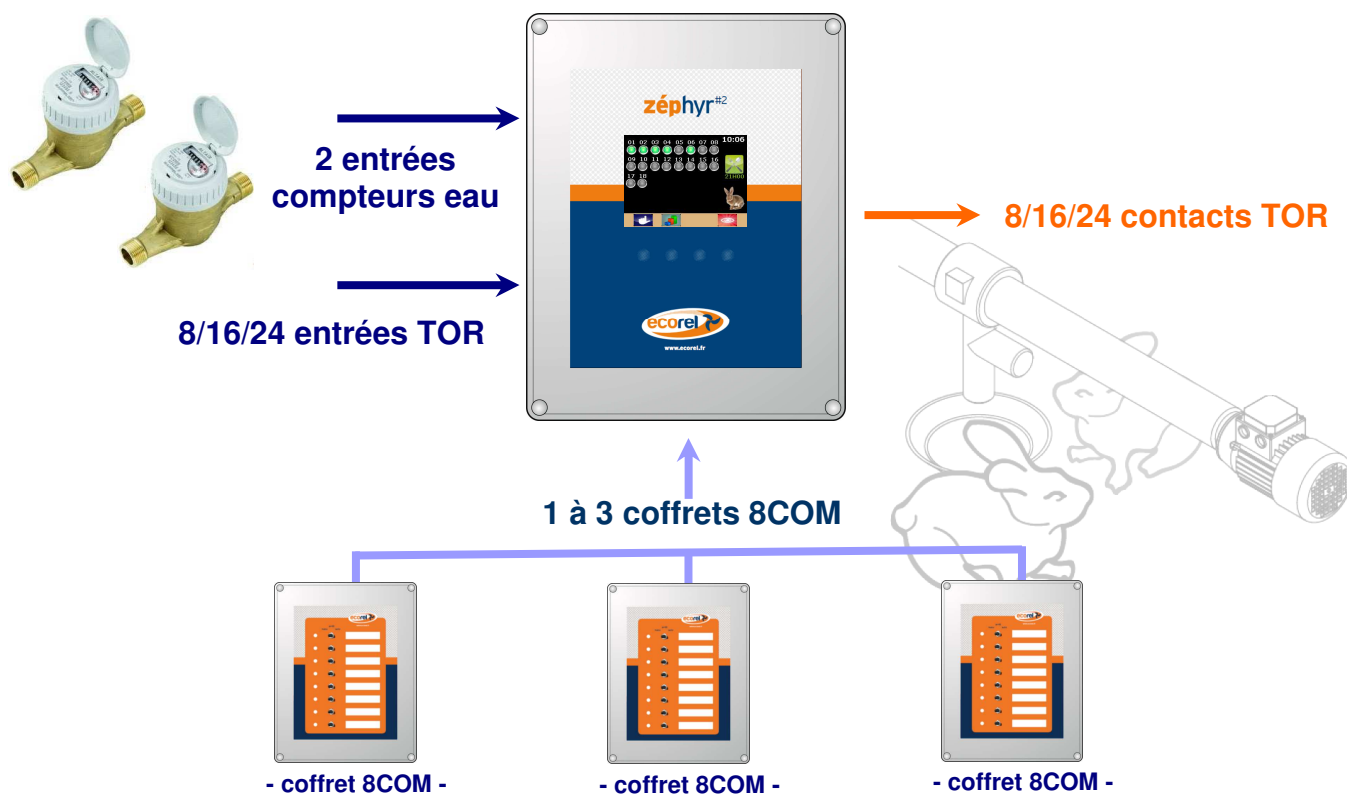

- écran couleur tactile
- convivial
- économie d'aliment
- croissance homogène
- rapide retour sur investissement

Description

Un automate performant

Le rationnement des lapins a fait ses preuves pour améliorer l'indice de consommation et tendre vers la démédication. L'automate **lapievol#2** permet de distribuer des quantités d'aliment précises, progressives et homogènes le long d'une rangée. De plus, il s'adapte aux caractéristiques des installations neuves et existantes.

Assurez une croissance progressive de vos lapins

L'automate **lapievol#2** permet de rationner et de compter l'aliment afin d'améliorer l'ingéré des lapins. Pour prendre en compte la vitesse d'ingestion des lapins et le type de rangée (pré-cheptel, maternité, engraissement), il gère chaque rangée indépendamment.

Comptage de l'eau

L'automate **lapievol#2** dispose de 2 entrées de comptage d'eau pour le suivi de la consommation d'eau.

Le concept LAPI EVOL

L'automate **lapievol#2** inclut :

- un plan d'alimentation pour une évolution progressive et quotidienne des rations
- un horaire d'arrêt programmable par vis
- le démarrage vis non vide pour garantir l'homogénéité de la rangée
- l'enregistrement des horaires de fin de distribution

Synoptique de principe

La gamme lapievol#2

| Référence | Désignation | Dimensions L x H x P (mm) | Poids kg |
|------------------|---|------------------------------|-------------|
| RZLAPI08 | Automate lapi evol 8 vis | 270 x 220 x 110 | 3,5 |
| RZLAPI16 | Automate lapi evol 16 vis | 270 x 220 x 110 | 3,5 |
| RZLAPI24 | Automate lapi evol 24 vis | 270 x 220 x 110 | 3,5 |
| RCOMPTEUR | Compteur 2,5m ³ /h avec pulsar 1p/L (8 compteurs maxi) | | |
| RCOF08COM | Coffret 8 commutateurs avec leds et filtres antiparasites | | |