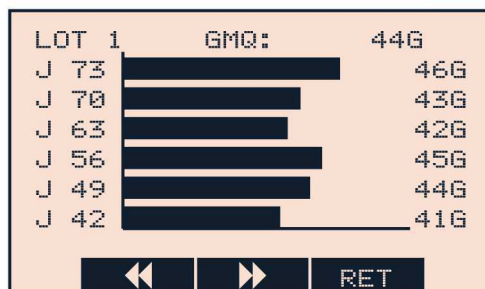

## Terminal Pocket

écran graphique

fonctionne sur 3 piles  
fournies (1,5 V LR06)

simple d'utilisation

3 touches  
contextuelles

connexion PC  
pour téléchargement

touches de validation

courbe des GMQ

## La gamme Zéphyr

références	désignation	alimentation	Charge maxi (Kg)	dimensions L x H x P (mm)	poids kg
PS-LAPI S	Balance pour lapins à peson en S avec Terminal Pocket	3 piles 1,5 v LR06 (fournies)	40	120 X 230 X 170	1,1
PS-LAPI C	Balance pour lapins à chariot inox sur roulettes avec Terminal Pocket	3 piles 1,5 v LR06 (fournies)	40	620 X 970 X 410	18