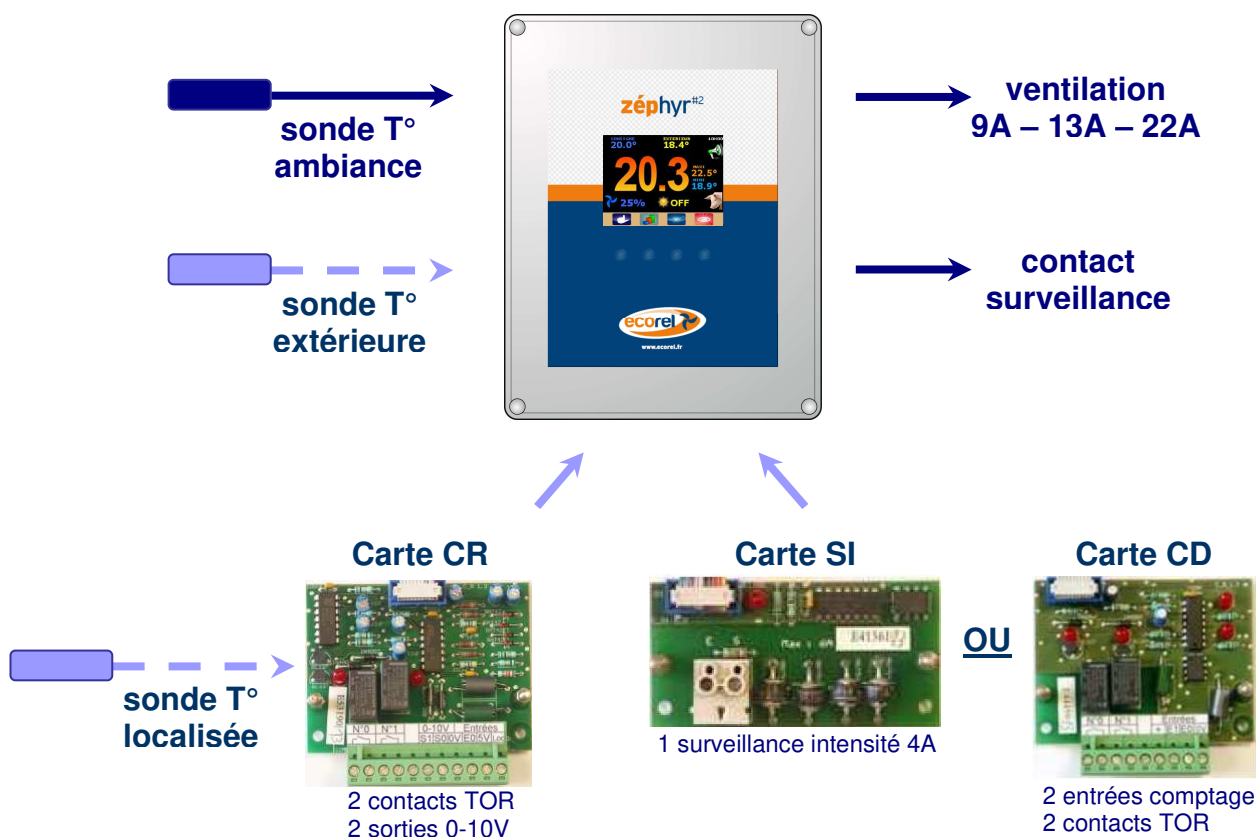

Description

Un régulateur de ventilation et de chauffage très simple d'utilisation

Le régulateur **zéphyr#2 RVC couleur** gère la ventilation, le chauffage et la surveillance.
Son écran couleur tactile permet une programmation simple et intuitive.
Il affiche les courbes des températures sur les 6 derniers jours.

Evolitif

Grâce aux cartes optionnelles, le régulateur **zéphyr#2 RVC couleur** s'adapte aux besoins de votre élevage avec :

- la carte CR pour la gestion d'un chauffage (progressif ou Tout Ou Rien), d'un système de refroidissement, du trempage et de ventilateurs à économie d'énergie
- la carte SI pour surveiller la bonne alimentation d'un ventilateur
- la carte CD pour le comptage d'eau et d'aliment

Caractéristiques techniques

La gamme **zéphyr#2 RVC couleur**

Référence	Désignation	Dimensions L x H x P (mm)	Poids kg
RZRVC092*	Régulateur Zéphyr2 RVC 9A + 1 sonde T° 10m	210 x 255 x 110	2,5
RZRVC132*	Régulateur Zéphyr2 RVC 13A + 1 sonde T° 10m	270 x 305 x 110	3,5
RZRVC222	Régulateur Zéphyr2 RVC 22A + 1 sonde T° 10m	290 x 305 x 110	3,5

*avec interrupteur Auto/Maxi

RST210	Sonde de température localisée ou extérieure – 10m
RCCR	Carte CR – Chauffage Refroidissement
RCSI04	Carte SI 4A – Surveillance intensité
RCCD	Carte CD – Comptage