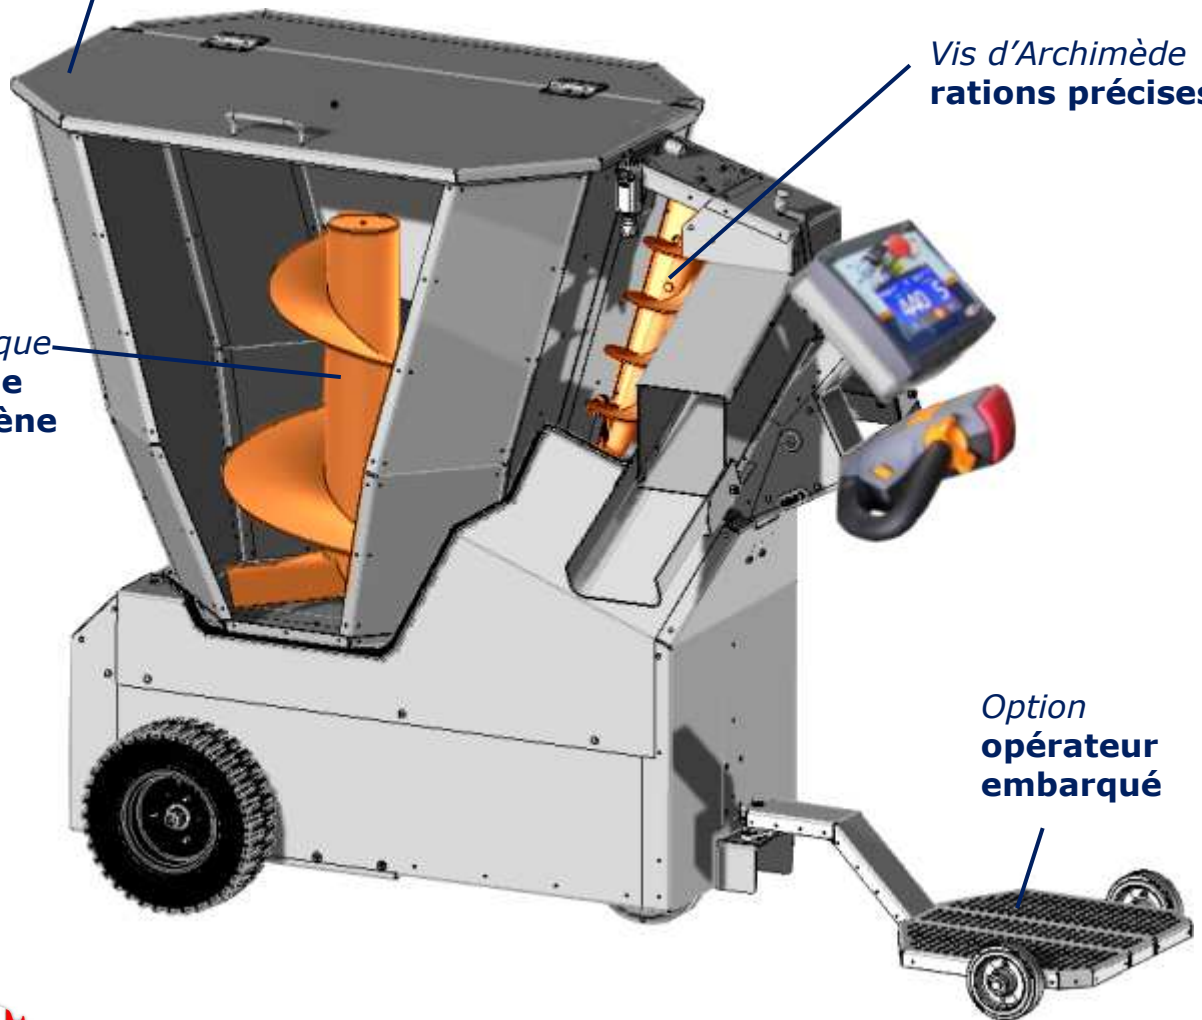

DAF ^{2 en 1} Distributeur / Mélangeur Aliment Fibreux

la solution 2 en 1...

Ecran couleur tactile
interface métier

Hauteur limitée (1.30m)

- vis de silo non obligatoire
- chargement de paille aisé
- bonne visibilité en déplacement

Vis d'Archimède
rations précises

Vis conique
mélange
homogène

Option
opérateur
embarqué

... à taille humaine

ecorel 

des produits pensés pour vous