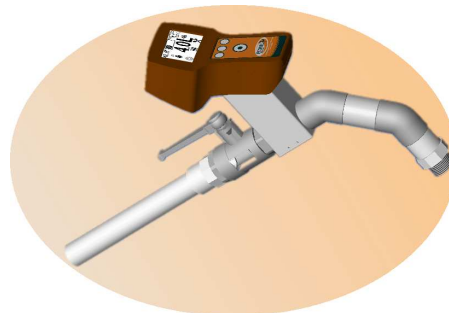

Description

Votre assistant pour la distribution du lait

La réussite de l'engraissement des veaux de boucherie passe surtout par une bonne gestion du rationnement alimentaire. Pour répondre à une demande du terrain, ECOREL a développé une solution pour aider l'éleveur à maîtriser les quantités distribuées. Véritable assistant à la distribution du lait, ECOREL vous présente le **pistoLait**.

De nombreux avantages

Rationnement précis

- o maîtrise des petites et des grandes quantités
- o affichage de la mesure à 0,1 litre près
- o plus besoin d'adaptation à chaque changement de litrage

Compteur sans contact, propre et robuste

- o aucune pièce mécanique en mouvement (pas de turbine)
- o aucune zone sale dans le compteur
- o pas de réduction du débit : gain de temps

Ecran de contrôle complet

- o litrage en cours de distribution avec remise à zéro automatique
- o nombre de rations restant à distribuer (pas de retour à la cuisine)

Meilleures conditions de travail

- o position de travail confortable
- o distribution sans effort

Version wifi

- o une simple pression sur un bouton permet de délivrer la ration voulue
- o léger et maniable : une main reste toujours libre
- o une extrémité avec valve anti-goutte évite le gaspillage entre les seaux
- o évite les problèmes physiques liés aux mouvements répétitifs

version de base