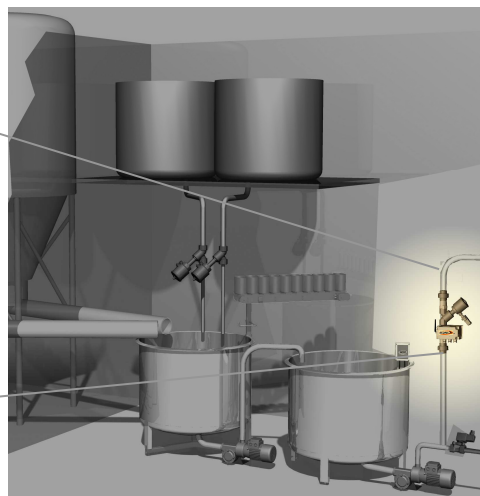

● rationnement précis
confort d'utilisation
compteur robuste
gain de temps

ECOREL
régulation

des produits pensés pour vous

Description

Votre assistant pour la distribution du lait

La réussite de l'engraissement des veaux de boucherie passe surtout par une bonne gestion du rationnement alimentaire. Pour répondre à une demande du terrain, ECOREL a développé une solution pour aider l'éleveur à maîtriser les quantités distribuées. Véritable assistant à la distribution du lait, ECOREL vous présente le **pistoLait**.

- o aucune pièce mécanique en mouvement (pas de turbine)
- o aucune zone sale dans le compteur
- o pas de réduction du débit : gain de temps

Ecran de contrôle complet

- o litrage en cours de distribution avec remise à zéro automatique
- o nombre de rations restant à distribuer (pas de retour à la cuisine)

Meilleures conditions de travail

- o position de travail confortable
- o distribution sans effort

Version wifi

- o une simple pression sur un bouton permet de délivrer la ration voulue
- o léger et maniable : une main reste toujours libre
- o une extrémité avec valve anti-goutte évite le gaspillage entre les seaux
- o évite les problèmes physiques liés aux mouvements répétitifs

version de base

version wifi

Avec le pistoLait, la distribution du lait gagne en précision, confort et sécurité, même lors de vos remplacements.

La gamme pistoLait

référence	désignation
pistoLait	Assistant de distribution de lait prêt à l'emploi, incluant un bec verseur, une vanne ¼ de tour, une batterie et son chargeur
pistoLait wifi	Assistant de distribution de lait prêt à l'emploi, incluant un bec verseur, une électrovanne déportée et télécommandée, une batterie et son chargeur
routeur wifi	Option pour pistoLait wifi : permet d'étendre la portée wifi