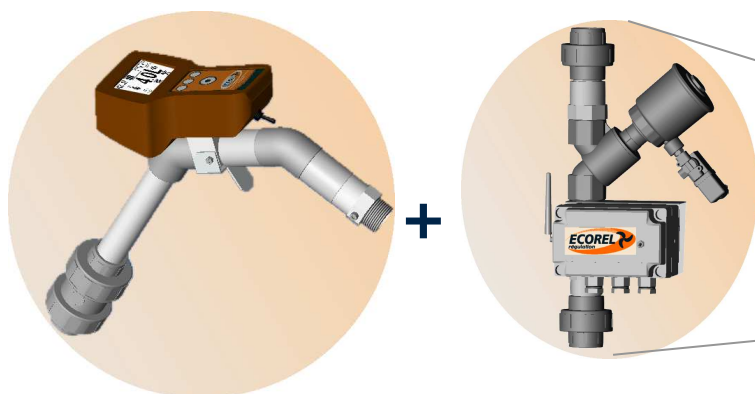

● rationnement précis
confort d'utilisation
compteur robuste
gain de temps

ECOREL
régulation

des produits pensés pour vous

Description

Votre assistant pour la distribution du lait

La réussite de l'engraissement des veaux de boucherie passe surtout par une bonne gestion du rationnement alimentaire. Pour répondre à une demande du terrain, ECOREL a développé une solution pour aider l'éleveur à maîtriser les quantités distribuées. Véritable assistant à la distribution du lait, ECOREL vous présente le **pistoLait**.

Meilleures conditions de travail

- o position de travail confortable
- o distribution sans effort

Version wifi

- o une simple pression sur un bouton permet de délivrer la ration voulue
- o léger et maniable : une main reste toujours libre
- o une extrémité avec valve anti-goutte évite le gaspillage entre les seaux
- o évite les problèmes physiques liés aux mouvements répétitifs

version de base

version wifi

Avec le pistoLait, la distribution du lait gagne en précision, confort et sécurité, même lors de vos remplacements.

La gamme pistoLait

référence	désignation
pistoLait	Assistant de distribution de lait prêt à l'emploi, incluant un bec verseur, une vanne ¼ de tour, une batterie et son chargeur
pistoLait wifi	Assistant de distribution de lait prêt à l'emploi, incluant un bec verseur, une électrovanne déportée et télécommandée, une batterie et son chargeur
routeur wifi	Option pour pistoLait wifi : permet d'étendre la portée wifi