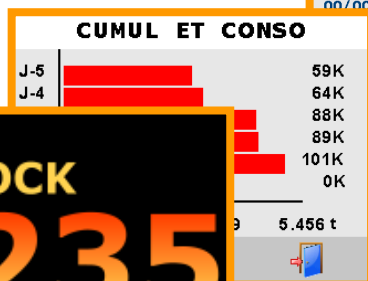

stocksi

Automate

la gestion du stock de votre aliment fibreuse en toute simplicité

- suivi du stock -----●
- contrôle des consommations -----●
- historique des livraisons -----●
- sécurité vis -----●

des produits pensés pour vous