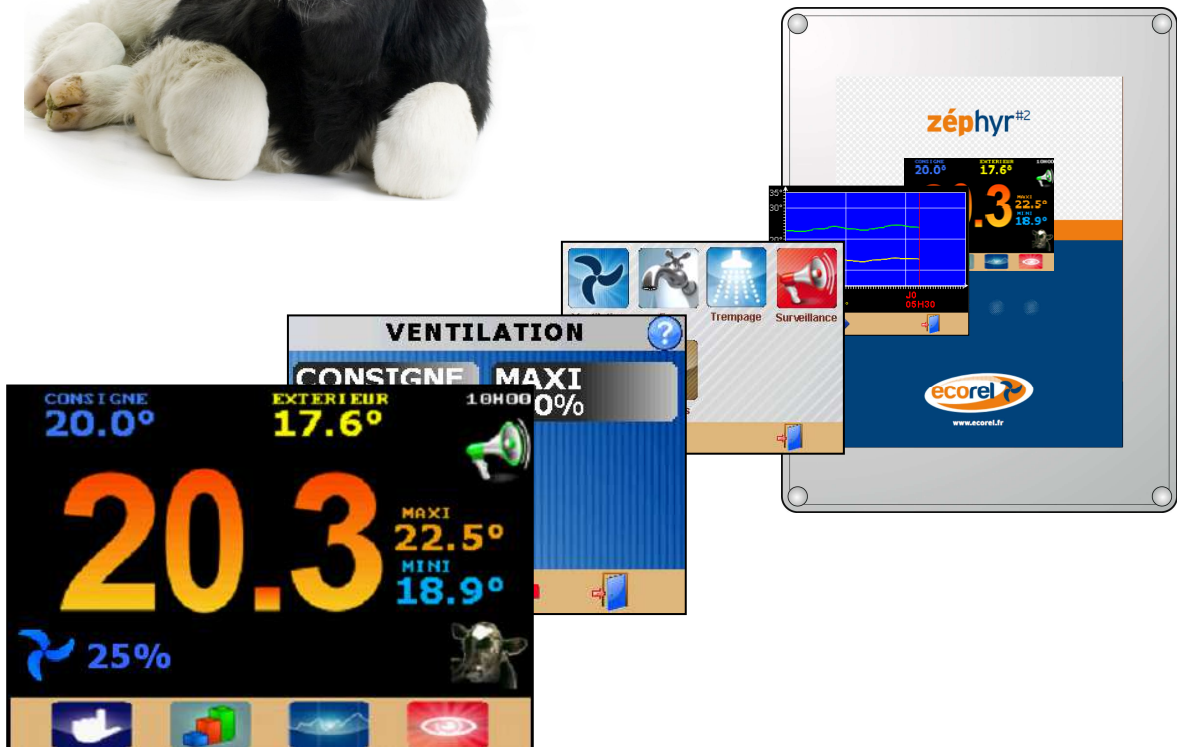

# zéphyr#2

## Gestion simple et performante de votre élevage

des produits pensés pour vous

- écran couleur tactile
- convivial
- gestion de l'eau
- courbes de températures
- évolutif